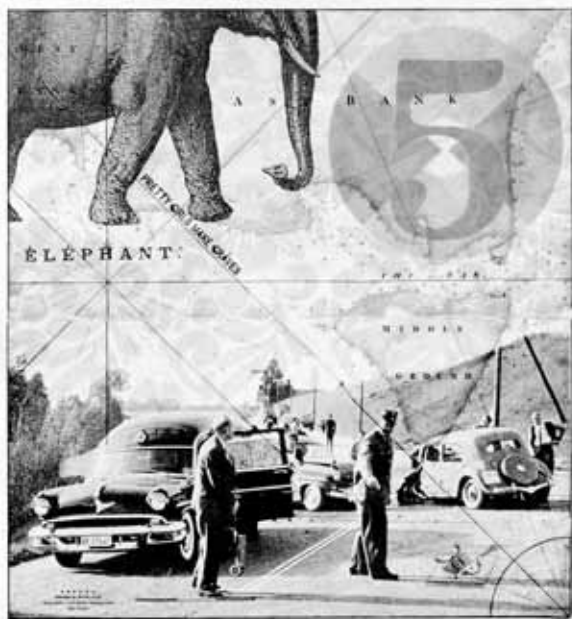

ARTISTE : Pascal GAUDEFROY

TITRE : Going to leave

DESCRIPTION : tirage Classic durest 720x720 dpi, sur Eurobond thompson (aluminium 3 mm), 130x140, 2008

ESTIMATION : 750 / 900 euros

LOT : 46