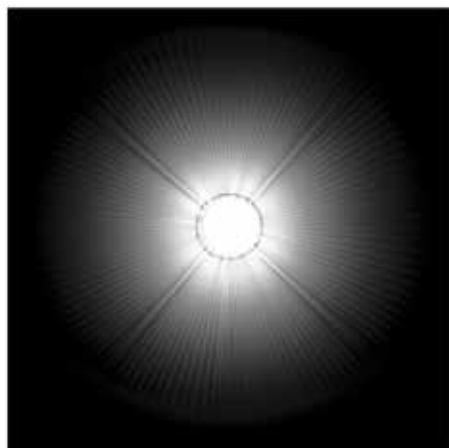

ARTISTE : Yann LESTRAT

TITRE : L2

DESCRIPTION : Tirage photographique couleur brillant, contrecollé sur aluminium, encadré sous verre avec rehausse, 90 x 90 cm, 2011, Tirage 1/5

LOT : 67

ESTIMATION : 1000 / 1200 euros