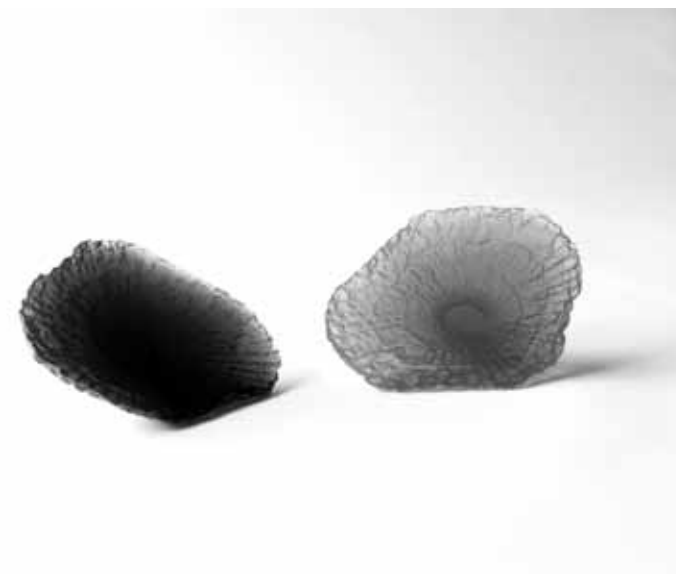

ARTISTE : Yannick CONNAN

TITRE : Diptyque bleu vert et rouge sombre

DESCRIPTION : pâte de verre casting, 20 x 6,5 x 2 cm,
exemplaire n° 1/8, 2011

LOT : 17

ESTIMATION : 2100 / 2800 euros