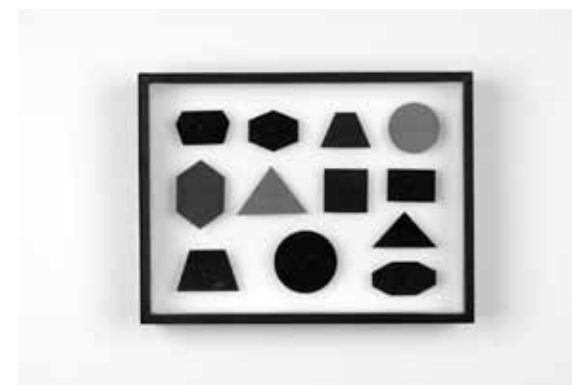

ARTISTE : Julien NÉDÉLEC

TITRE : La chute d'une feuille

DESCRIPTION : boîte d'entomologie 26x19 cm, papiers, épingles, 2012

LOT : 80

ESTIMATION : 1000 / 1200 euros

Julien NÉDÉLEC
née le 11 décembre 1982
vit et travaille à Nantes