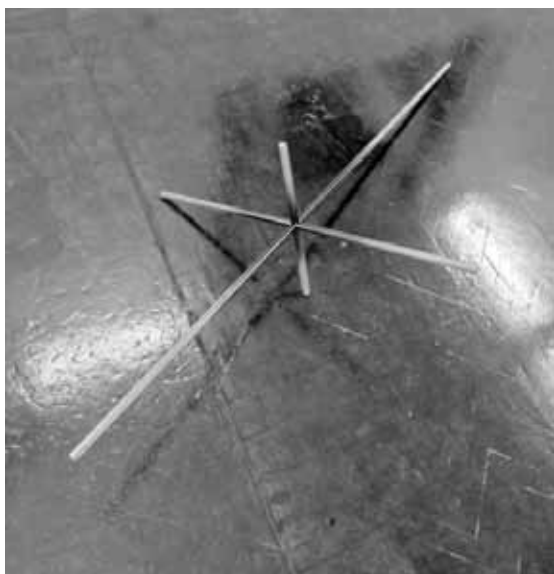

ARTISTE : Samir MOUGAS

TITRE : Warning-object (2010)

DESCRIPTION : Acier, acier inoxydable, peinture industrielle, 1200 x 500 x 250 cm, exemplaire 1/2

LOT : 76

ESTIMATION : 2000 / 2500 euros