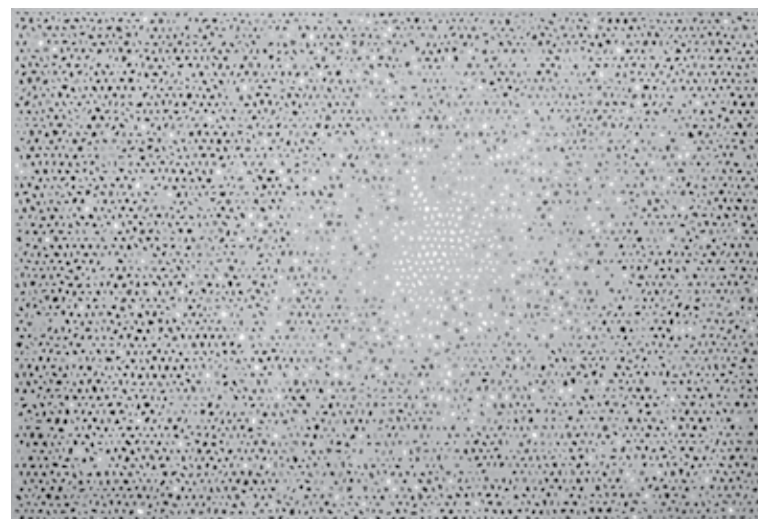

LOT : 55

ESTIMATION : 1000 / 1200 euros

ARTISTE : Jean-Benoît LALLEMANT

TITRE : La Nuit étoilée, A Dying Star in Globular
Cluster M15

DESCRIPTION : Huile sur toile de lin brute, 110x75 cm,
2011

LOT : 56

ESTIMATION : 1500 / 1800 euros