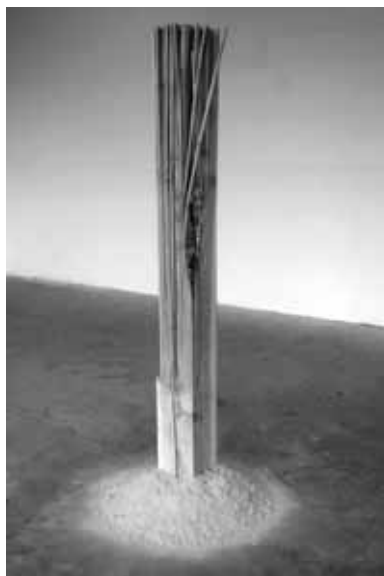

ARTISTE : Vincent ESCALLE

TITRE : Archéologie d'une poutre I

DESCRIPTION : scie, bois de pin Douglas,
160 x 15 x15 cm, 2012

LOT : 35

ESTIMATION : 3000 / 3500 euros