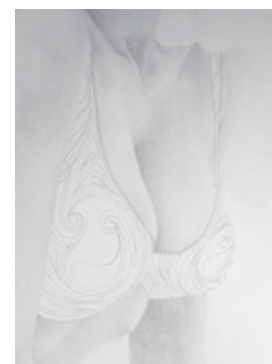

Martin BINEAU
né le 8 décembre 1982
vit et travaille à Rennes
membre fondateur de l'atelier Vivarium