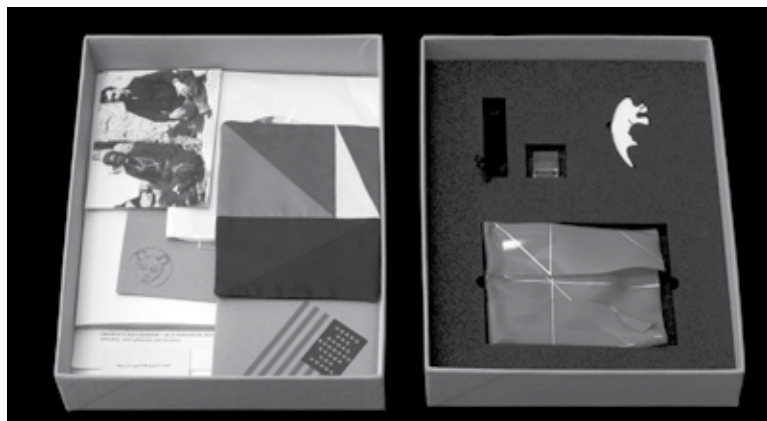

ARTISTE : CARGO CULTE (collectif)

TITRE : Édition n°1

DESCRIPTION : micro-exposition, boîte contenant un ensemble d'oeuvres réalisées en résidence à Pont-Aven, création de plusieurs artistes. Tirée à 25 exemplaire, 2010

LOT : 14

ESTIMATION : 500 / 700 euros