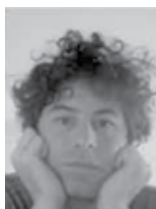

Antoine DOROTTE
né le 11 janvier 1976
vit et travaille à Paris et Pont l'Abbé