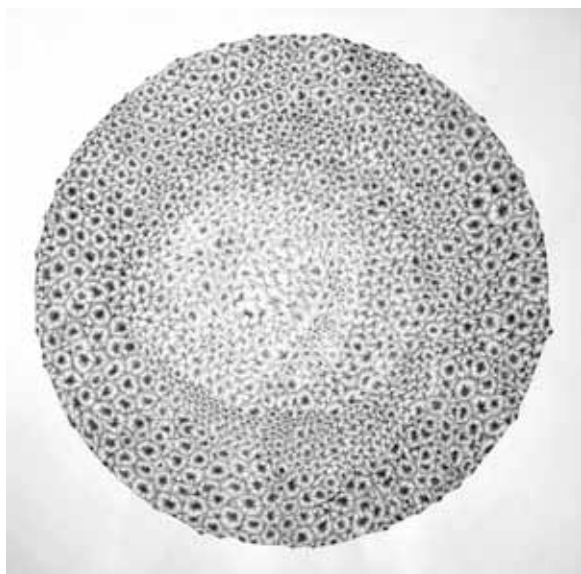

ARTISTE : Sylvain DESCAZOT

TITRE : «4019 blue workpieces»

DESCRIPTION : Dessin, crayon Bic bleu sur papier
Arche 570 x 570 mm

LOT : 24

ESTIMATION : 1300 / 1500 euros

Sylvain DESCAZOT
vit et travaille à Rennes
né le 17 aout 1983
diplômé de l'École des Beaux-Arts
de Rennes en 2009

ARTISTE : Florence DOLÉAC

TITRE : Coulis

DESCRIPTION : médium plaqué or fin à la feuille, vernis,
édition limitée à 8 exemplaires, 65 x 50 cm, 2011

LOT : 25

ESTIMATION : 2000 / 2500 euros