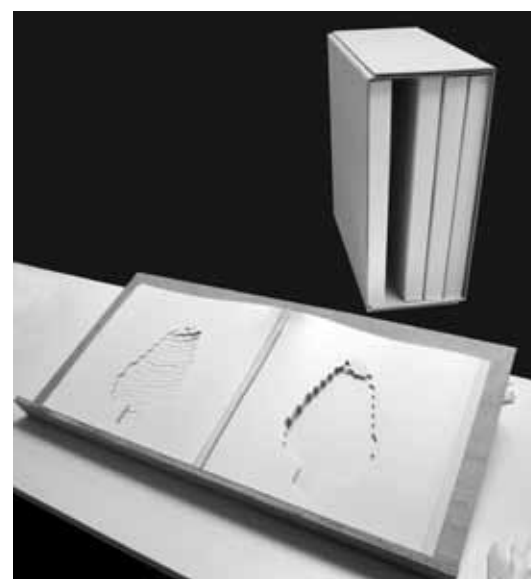

Samir MOUGAS
née le 27 mars 1980
vit et travaille à Rennes

ARTISTE : Aurélie MOURIER

TITRE : Herbar/volumes 02029.001, 00821.001, 00569.001, 00651.001, 02999.001.

DESCRIPTION : Coffret de 5 livres de 27 p, 32 x 32 x 15 cm, exemplaire n°3/5 signé et numéroté, 2011

LOT : 77

ESTIMATION : 1000 / 1200 euros