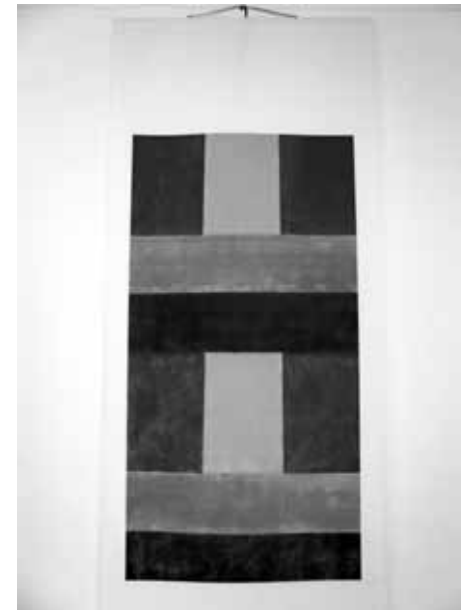

ARTISTE : Maya MÉMIN

TITRE : Porte

DESCRIPTION : gravure sur papier marouflé,
100 x 250 cm, 2010

LOT : 75

ESTIMATION : 800 / 1000 euros