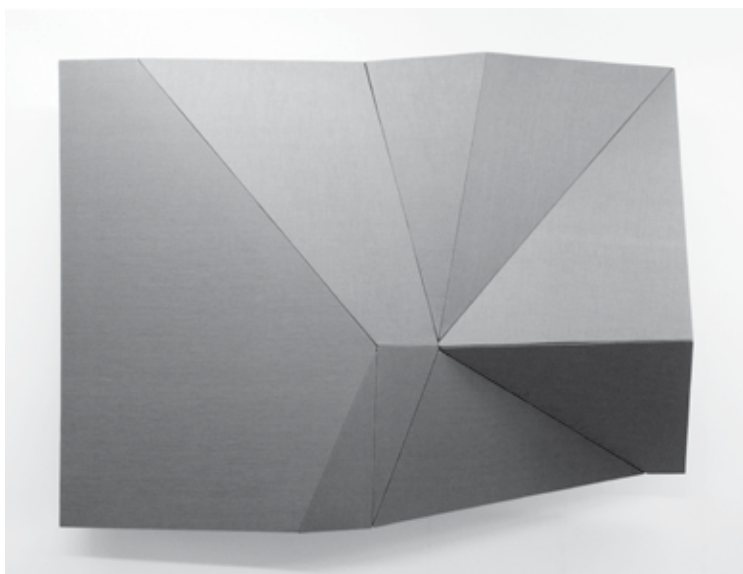

ARTISTE : Jean-Benoît LALLEMANT

TITRE : Flatland

DESCRIPTION : Bois, toile de lin brute, 120 x 90 cm,
2011.

LOT : 55

ESTIMATION : 1000 / 1200 euros