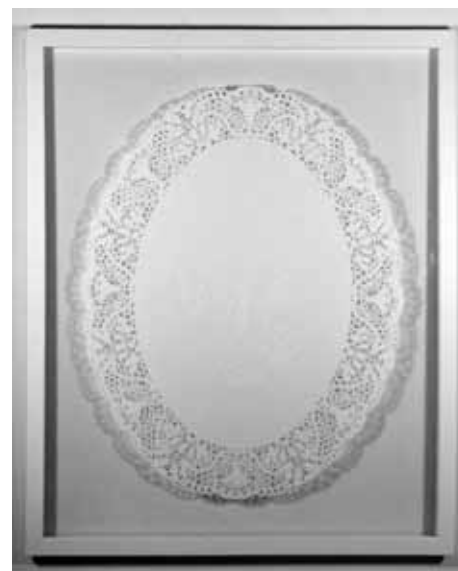

ARTISTE : Leslie CHAUDET

TITRE : Alvéoles pulmonaires

DESCRIPTION : Gaufrage réalisé à la main sur dentelle de papier, 2012. 35 x 44 cm, exemplaire unique

LOT : 19

ESTIMATION : 400 / 600 euros