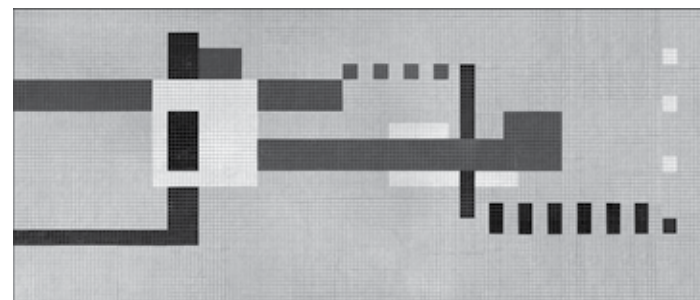

ARTISTE : Hervé BEUREL

TITRE : Tableau n° 10 (Série Collection Publique)

DESCRIPTION : photographie couleur, contrecollée sur aluminium et châssis bois, 68 x 160 cm, 2006

LOT : 4

ESTIMATION : 1200 / 1500 euros