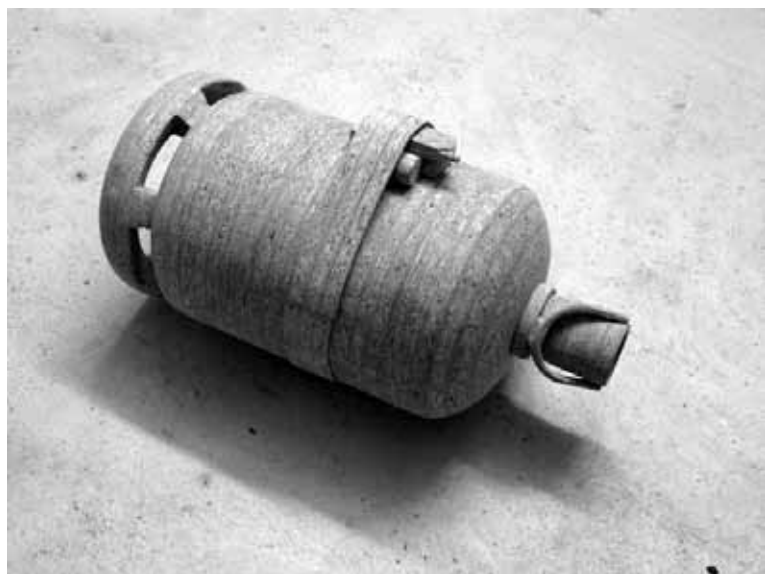

ARTISTE : Damien MARCHAL

TITRE : IED (improvised explosive device)

DESCRIPTION : sculpture sonore, aggloméré de bois/
Transducteur. dim: 60 x 30 x 30 cm, 2009.

LOT : 71

ESTIMATION : 1500 / 2000 euros