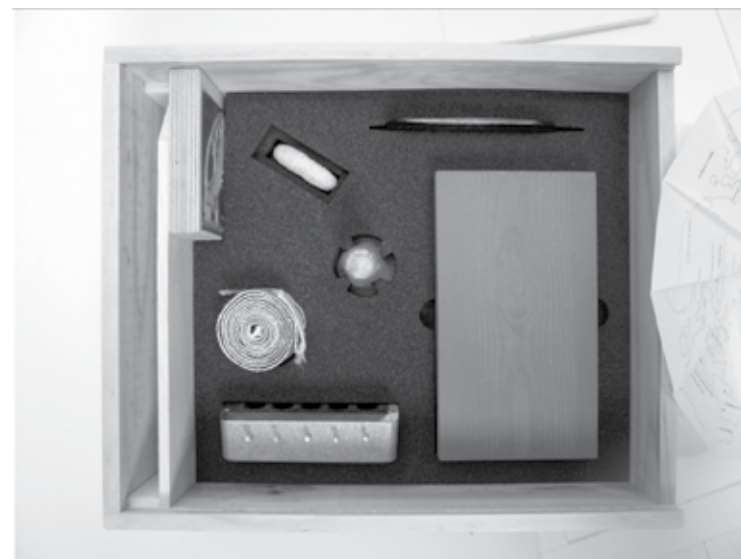

ARTISTE : CARGO CULTE (collectif)

TITRE : Édition n°2

DESCRIPTION : micro-exposition, boîte contenant un ensemble d'oeuvres réalisées en résidence à Pont-Aven, création de plusieurs artistes. Tirée à 25 exemplaire, 2012

LOT : 15

ESTIMATION: 450 / 600 euros