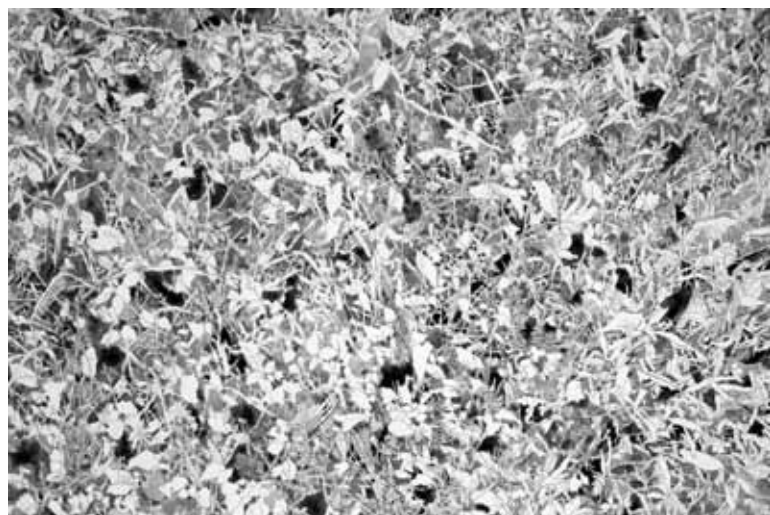

ARTISTE : Bi RONGRONG

TITRE : A Detail of 2394,5 cm Landscape

DESCRIPTION : encre sur papier, 56 x 76 cm, 2012

ESTIMATION : 700 / 900 euros

LOT : 1