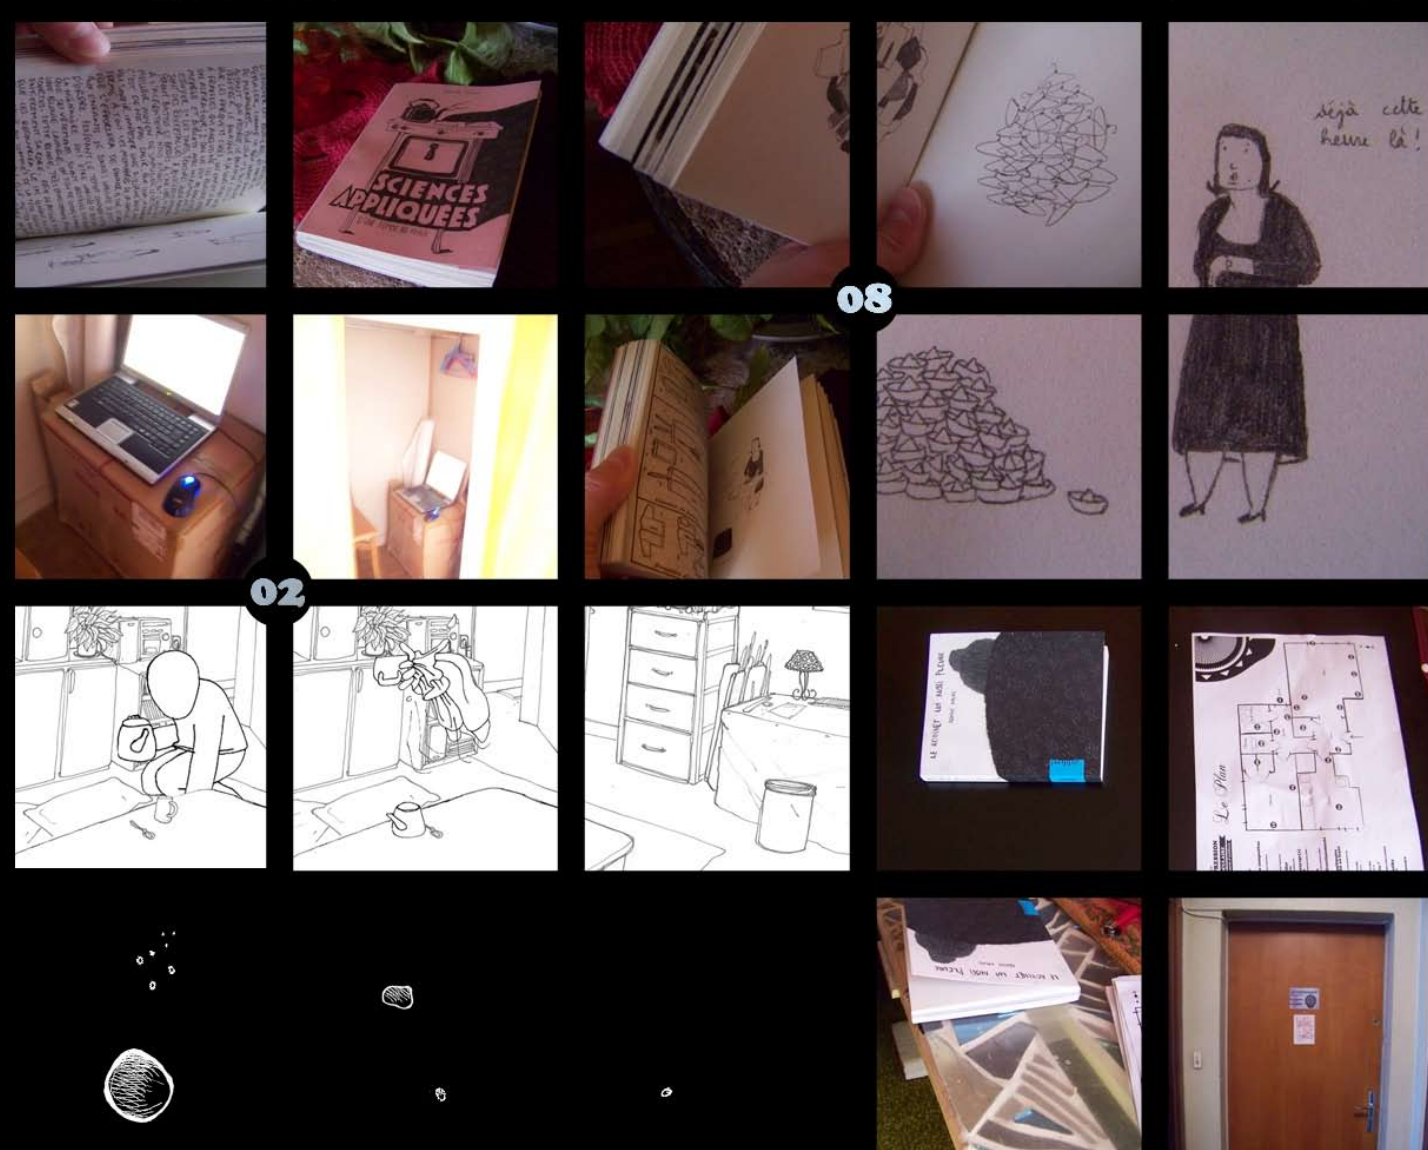

Prélèvement photographique de l'exposition
HYPERPRESSION

◆ INTRA-OCULAIRE
 le samedi 28 mars 2009

Prélèvement photographique de l'exposition
HYPERPRESSION

◆ INTRA-OCULAIRE
 le samedi 28 mars 2009

Prélèvement photographique de l'exposition
HYPERPRESSION

◆ INTRA-OCULAIRE
 le samedi 28 mars 2009

Prélèvement photographique de l'exposition
HYPERPRESSION

◆ INTRA-OCULAIRE
 le samedi 28 mars 2009

- | | |
|---|--|
| 01 Sans-titre
Adèle BEAUVINEAU
http://www.adeleb.fr | 07 Loisirs & divertissements
Boris GIVORD |
| 02 Quotidianus compositus
Marc BLANCHARD
http://www.myspace.com/animomarc | 08 Sciences appliquées d'une femme au foyer
Agathe HALAIS
http://www.myspace.com/agathehalais |
| 03 Souvenirs
Marc BLANCHARD
http://www.myspace.com/animomarc | 09 Artifice
Mathieu HAREL-VIVIER
http://www.mathieuhv.fr |
| 04 I'm not a killer
Céline CHAPDELAINÉ
http://kalipapillon.canalblog.com | 10 Spectre
Mathieu HAREL-VIVIER
http://www.mathieuhv.fr |
| 05 Extension
Marie CHATELLIER
http://www.myspace.com/mariechatellier | 11 Le trouve-tu ?
Juliette KÖRFER
http://www.myspace.com/jubidule |
| 06 Cabine d'essayage(s)
Marie CHATELLIER
http://www.myspace.com/mariechatellier | 12 Symptomatik
Vincent SEBILLOT |
| | 13 Issue de secours
Anonyme |

HYPERPRESSION INTRA-OCULAIRE était une exposition présentant, dans un appartement, des œuvres diverses (Photographie, illustration, édition, sculpture, installation, son, animation interactive, performances ...). Cette exposition a eu lieu à Rennes pendant 2 jours en collaboration avec 2 autres appartements (HYPERPRESSION .64" et .46") coordonnés par l'association « L'œil d'Oodaaq » (Diffusion & promotion de vidéos d'art). L'événement a réuni une trentaine d'artistes et une centaine de visiteurs curieux dans les 3 appartements.